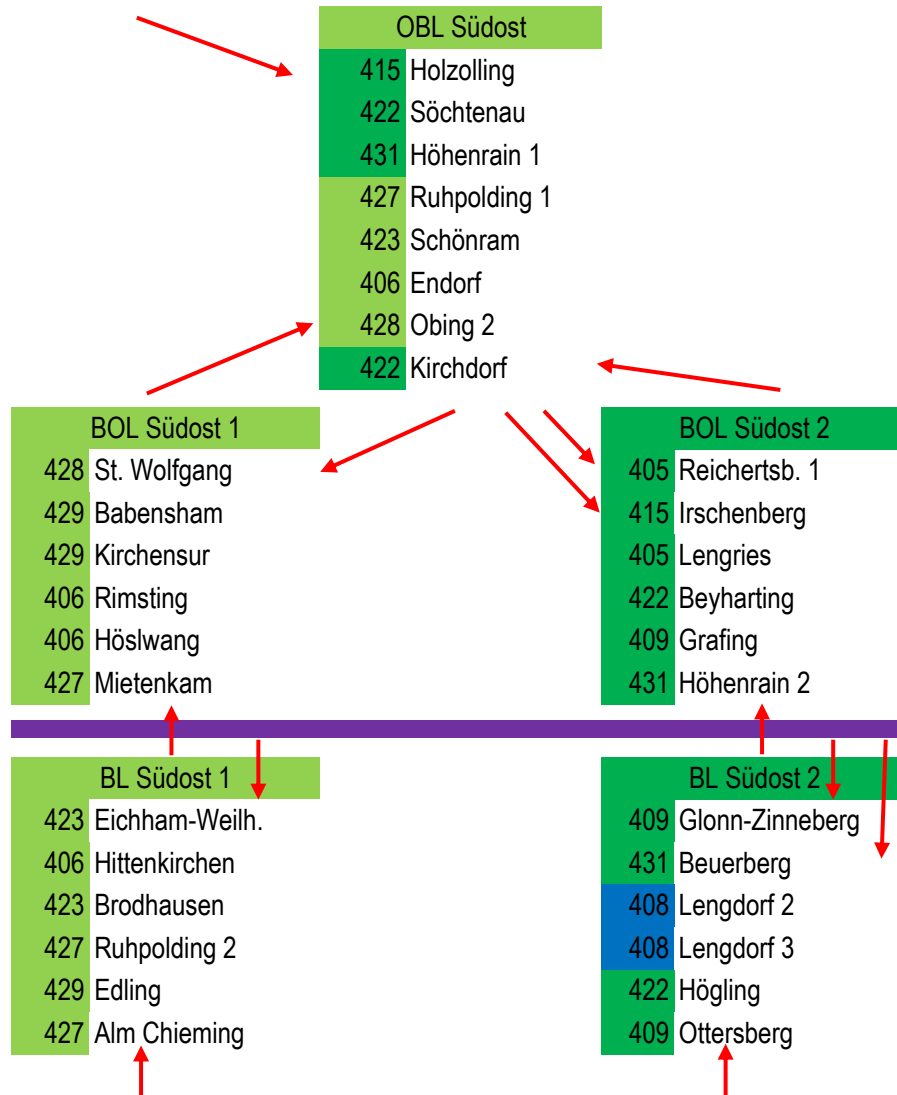

# Entwurf einer Gruppeneinteilung LG Oberbayern 2019

zur Bayernliga Süd- West

zur Bayernliga Süd- Ost

### Gausieger nach Gruppen 2019

421 <b>Gundelsdorf 1538,00</b>	426 <b>Gilching 1534,00</b>	425 <b>Pobenhäusen 1520,86</b>	410 <b>Tading 1524,30</b>
401 <i>Sulzbach 1522,5</i>	404 Raisting 1509,13	403 <i>Niederdorf 1520,5</i>	402 Alzger 1508,36
412 <i>Merching 1519</i>	414 Ohlstadt 1518,9	407 Lauterbach 1510,20	408 Hubenstein 1496,75
413 Landsberied 1501,6	424 Schwabn.hofen 1501,30	416 Egweil 1509,43	411 Aufham 1516,86
417 Scheuring 1525,80	430 Alt Bernried 1500,67	418 Lohhof 1508,42	419 N-bergkirchen 1518,7

### Gaubsteiger nach Gruppen 2019

403 Kleinberghofen	413 Olching II	416 Irsching	410 Fraunberg
	424 Rottenbuch		

NW	18	18,750
SW	8	8,333
NO1	20	20,833
NO2	19	19,792
SO1	15	15,625
SO2	16	16,667
	<b>96</b>	

Stand:

06.05.2019

zur Bayernliga Süd- Ost

Sektion Süd

427 **Alm Chieming 1524,10**

406 Eggstätt 1491,70

423 Berchtesgaden 1498,70

428 Harpfing 1521,60