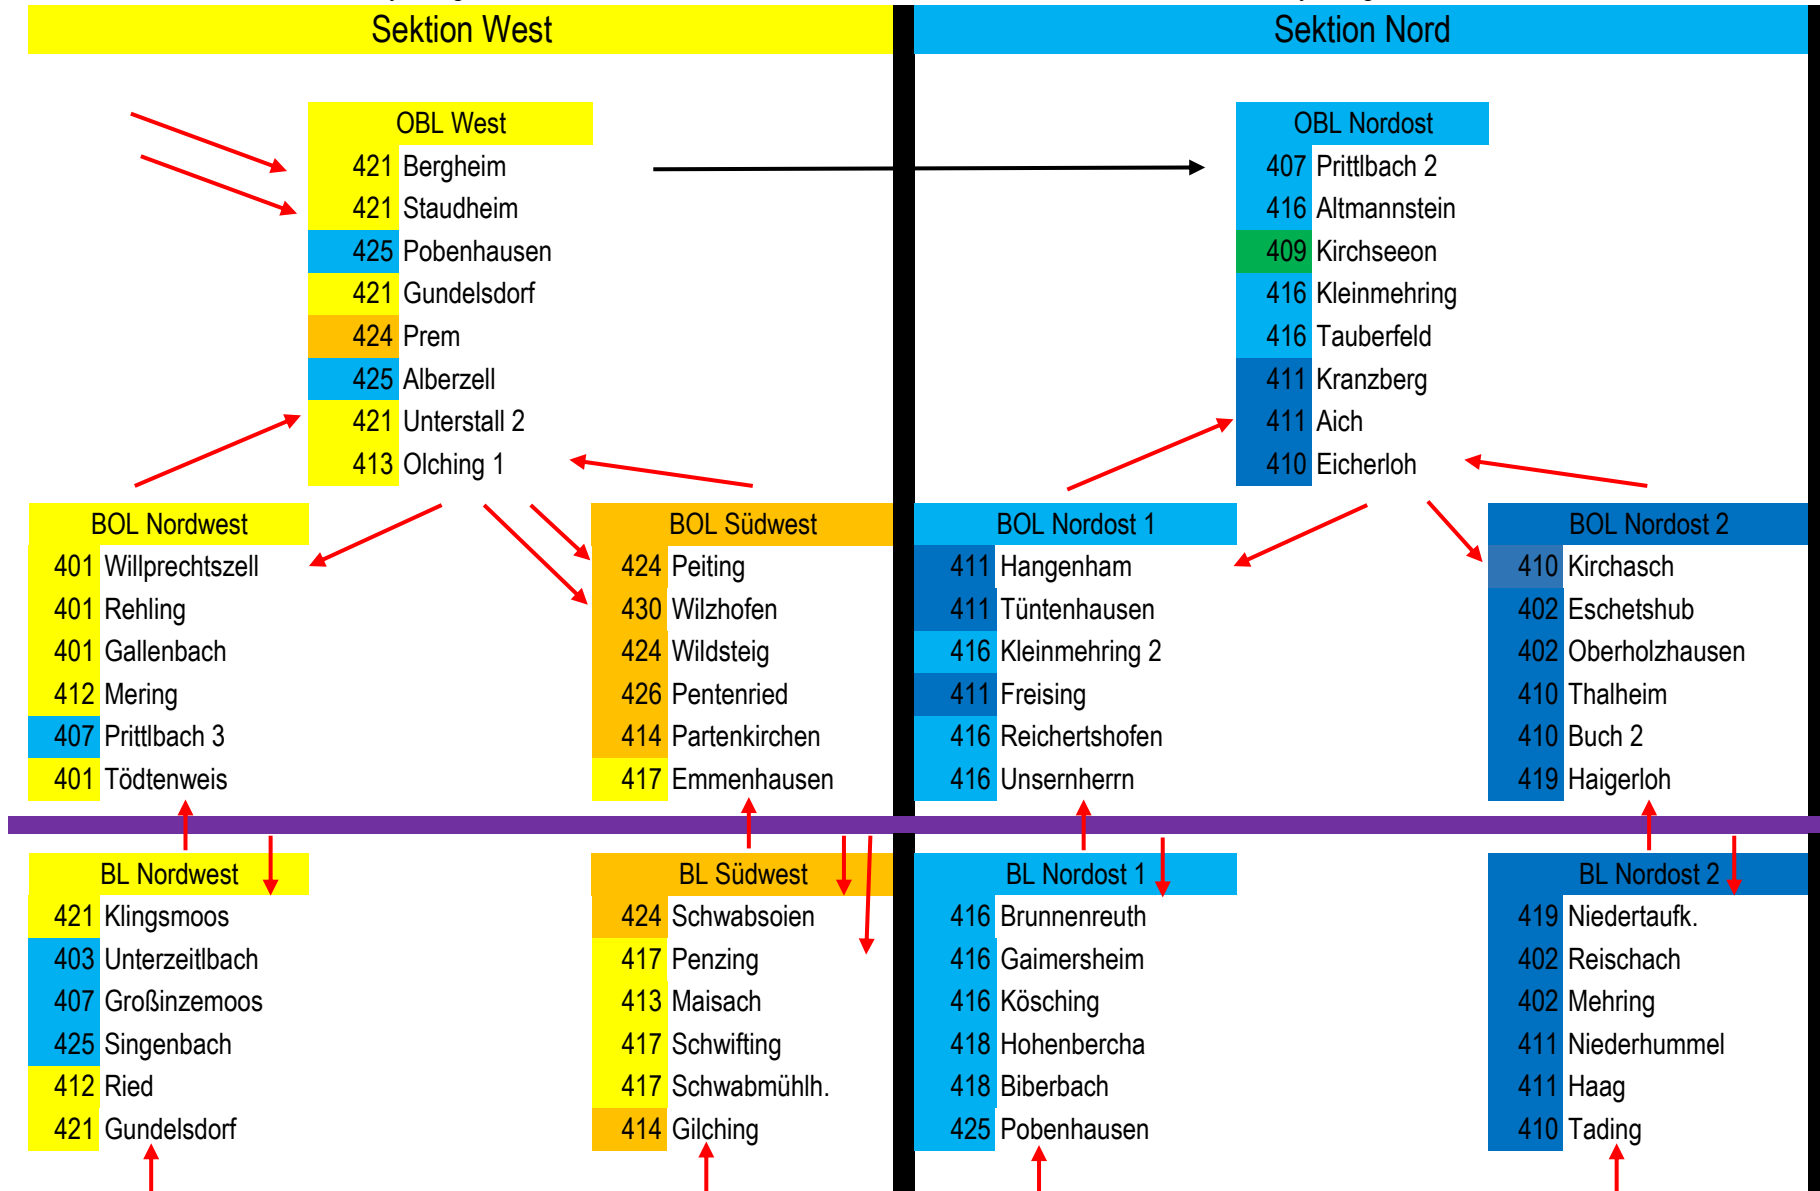

# Entwurf einer Gruppeneinteilung LG Oberbayern 2019

zur Bayernliga Süd- West

zur Bayernliga Süd- Ost

### Gausieger nach Gruppen 2019

421 <b>Gundelsdorf 1538,00</b>	426 <b>Gilching 1534,00</b>	425 <b>Pobenhäusen 1520,86</b>	410 <b>Tading 1524,30</b>
401 <i>Sulzbach 1522,5</i>	404 Raisting 1509,13	403 <i>Niederdorf 1520,5</i>	402 Alzger 1508,36
412 <i>Merching 1519</i>	414 Ohlstadt 1518,9	407 Lauterbach 1510,20	408 Hubenstein 1496,75
413 Landsberied 1501,6	424 Schwabn.hofen 1501,30	416 Egweil 1509,43	411 Aufham 1516,86
417 Scheuring 1525,80	430 Alt Bernried 1500,67	418 Lohhof 1508,42	419 N-bergkirchen 1518,7

### Gaubsteiger nach Gruppen 2019

403 Kleinberghofen	413 Olching II	416 Irsching	410 Fraunberg
	424 Rottenbuch		

NW	18	18,750
SW	8	8,333
NO1	20	20,833
NO2	19	19,792
SO1	15	15,625
SO2	16	16,667
	<b>96</b>	

Stand:

06.05.2019

zur Bayernliga Süd- Ost

Sektion Süd

427 **Alm Chieming 1524,10**

406 Eggstätt 1491,70

423 Berchtesgaden 1498,70

428 Harpfing 1521,60